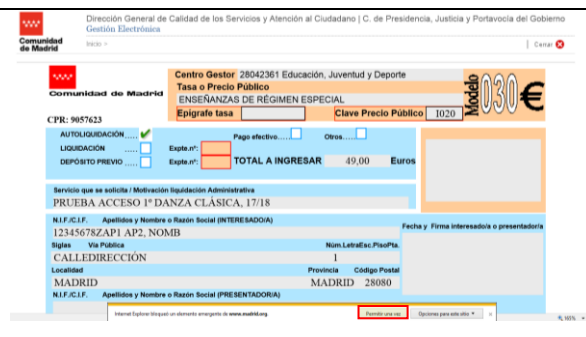

INTERNET EXPLORER

Debemos seleccionar “Permitir una vez” de la ventana de información que aparece a pie de página